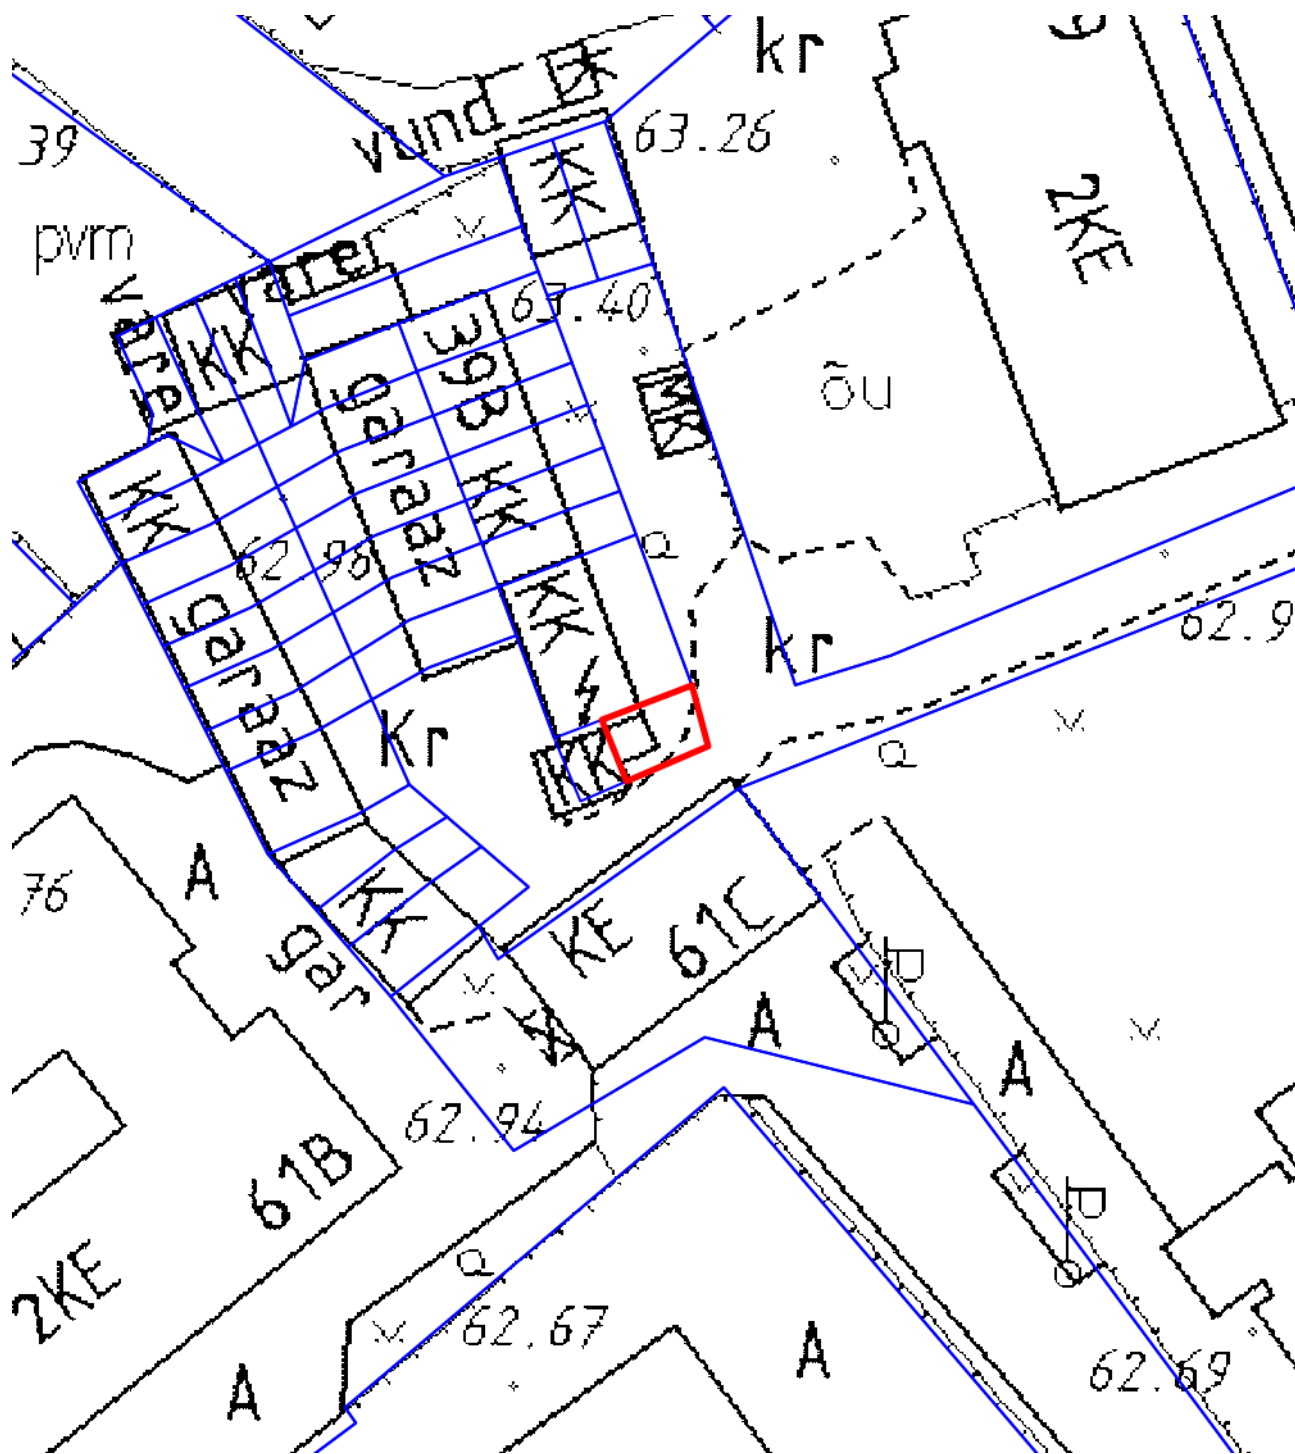

Asendiplaan
Kastani tn 39c/1
1 : 500

— - krundi piir
26 m² - pindala

Koostas: **Jelena Lindmäe**
Kuupäev: **09.12.2014**